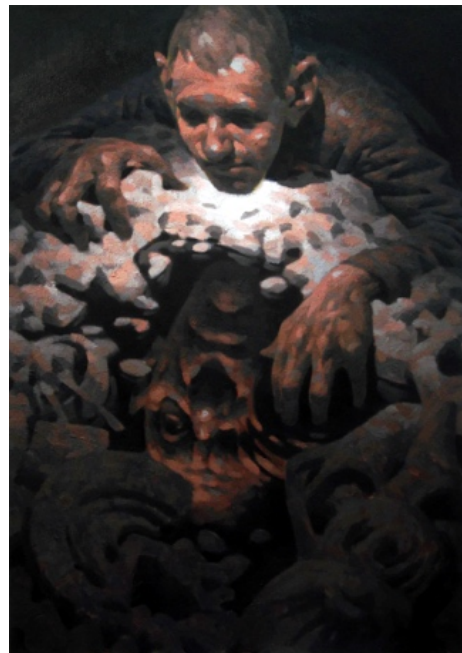

Vitaly Medvedovsky – Heimat und Helden 24.03. - 20.5.2018

Ausstellungseröffnung am 23. März 2018, 19-21 Uhr

Home, 2016, Öl auf Leinwand, 170 x 110 cm

Ripples, 2018, Öl auf Leinwand, 70 x 50 cm

Die Bilder des 1981 in der Ukraine geborenen Künstlers Vitaly Medvedovsky erzählen von Aufbrüchen ins Ungewisse auf der einen und der Suche nach dem Eigenen, nach Heimat und Zugehörigkeit, auf der anderen Seite. Auf seinen Zeichnungen und Bildern wird eine Figur meisterlich in Szene gesetzt. Es ist das Alter Ego des Künstlers in verschiedenen Lebensphasen, das wie in einem Film Still in einer Bewegung eingefroren ist. Vitaly Medvedovsky ist schon im Alter von sechs Jahren ausgewandert, zuerst nach Israel, mit 16 Jahren dann nach Kanada, wo er Malerei studierte. Seit 2010 lebt er in Berlin und Tübingen. Auf seinen Bildern sind die Spuren verschiedener kultureller Prägungen als Gepäck auf der Reise in die neue Welt sichtbar. Wie viel davon übrig bleibt, ist nicht vorauszusehen. Damit teilt er das Schicksal vieler.

Leaves, 2017, Öl auf Leinwand, 110 x 210